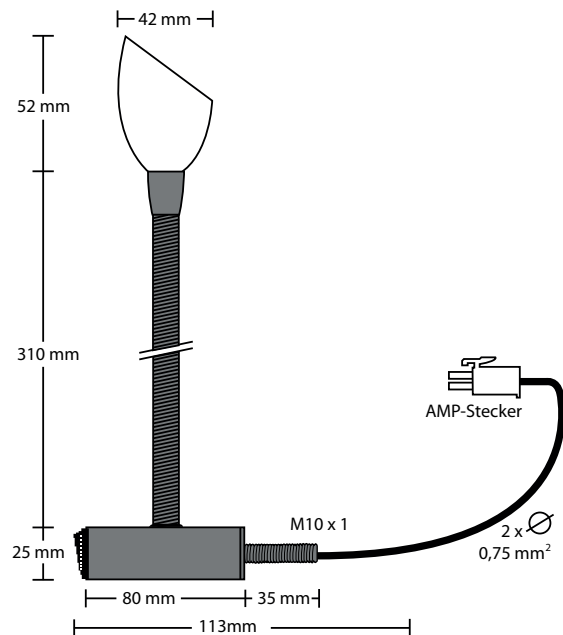

Soleo

Bettleseleuchten

Nicht immer lässt sich River fugenlos an die Schlafmöbel montieren. Schmale, gerundete Rahmen oder dünnes Material erschweren die Montage.

Unsere Soleo erleichtert die Montage. Bis zu 30 mm Stärke kann das aufrechte Kopfteil haben, damit Soleo montiert werden kann.

Damit qualifiziert Soleo sich auch als diebstahlsichere Leseleuchte in Hotels und Gaststätten.

Sogar in Pin-Wandelementen und Sichtblenden von Schreibtischen macht sie sich einen guten Namen. Auch hier ist die LED-Version lieferbar.

Energie		EU Flag
A		
B		
C		
D		
E		
F		
G		
100	Lumen	
1,5	Watt	
50000	h	

Energie		EU Flag
A		
B		
C		
D		
E		
F		
G		
120	Lumen	
10	Watt	
2000	h	

Technische Daten

Leuchtmittel	LED-Zylinder	Halogen
Leistungsaufnahme	1,5 W	10 W
Eingangsspannung	12 V	12 V
Lichtstrom	100 lm	120 lm
Farbtemperatur	3200 K	2800 K
Leuchtenbetriebswirkungsgrad	85 %	75 %
Energieeffizienz	66,6 lm / W	12 lm/W
Farbwiedergabe	Ra=80	Ra = 88
Anlaufzeit	< 1 s	< 1 s
Lichtstromerhalt (nach 100 h)	95 %	95 %
Beleuchtungsstärke Abst. 1,0 m	8 lx	10 lx
Abstrahlwinkel	330 °	330 °
Lebensdauer	Ca. 50000 h	Ca. 2 000 h
Temperaturbereich	-20°C - +60°C	-20°C - +60°C
Luftfeuchtigkeit	10-60 %	10-60 %
Material Halter	Metall	Metall
Material Glastulpe	Borosilikat, matt	Borosilikat, matt
Gewicht ohne Trafo, jed. mit Glaskörper	273 g	273 g
dimmbar	Nein	Ja
UV-Anteil	Nein	Nein
Quecksilbergehalt	Nein	Nein
Schutzart	IP20	IP 20
Abstand zu brennbaren Materialien	1 mm	0,2 m
Transformatoren	LED	HAL